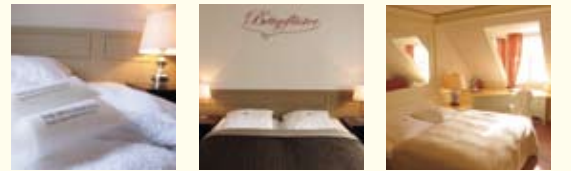

Geöffnet vom 01.04. - 31.10.
10.00 Uhr bis 18.00 Uhr

Hotel ***
Lippischer Hof

Einst ein fürstliches Kavaliershhaus, liegt das städtebauliche Juwel aus dem Jahre 1724 gleich gegenüber der attraktiven Fußgängerzone und Altstadt. Über 100 Jahre Gastronomie lassen den Gast in diesem Haus den Geist einer liebevollen und herzlichen Hotellerie spüren.

welcome relax

Ob zum „Bettgeflüster“ oder einfach nur als „Traumfabrik“, bei der Auswahl unserer stilvoll eingerichteten Zimmer findet sich etwas für jede Gelegenheit. Darf es eher traditionell oder modern sein? Ihr persönlicher Geschmack entscheidet, denn bei uns sollen Sie sich wohlfühlen.